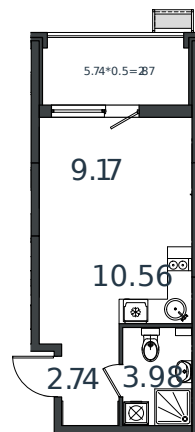

Квартира № 142

1 этаж

Студия 29.32 м²

4 040 296 ₽

Проект	МОНО квартал
Номер на этаже	142
Этаж	2 из 8
Корпус	Литер 1
Секция	1
Заселение	2025 г.
Отделка	Готовая отделка