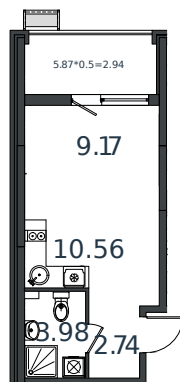

Квартира № 142

Студия 29.35 м²

4 314 450 Р

Жилой комплекс

Инсити

Адрес

г. Краснодар, посёлок Берёзовый, улица имени Профессора Малигонова

Срок сдачи

II квартал 2026 г.

Проект
Номер на этаже
Этаж
Корпус
Секция
Заселение
Отделка

МОНО квартал
142
2 из 8
Литер 1
1
IV квартал 2025 г.
Предчистовая

1 этаж