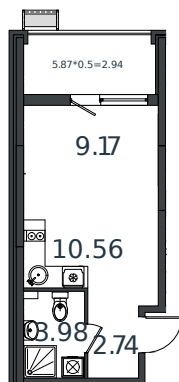

Квартира № 142

Студия 29.35 м²

5 642 000 ₽

Жилой комплекс

Инсити

Адрес

Срок сдачи

II квартал 2026 г.

Проект
Номер на этаже
Этаж
Корпус
Секция
Заселение
Отделка

МОНО квартал
142
2 из 8
Литер 1
1
IV квартал 2025 г.
Предчистовая

1 этаж