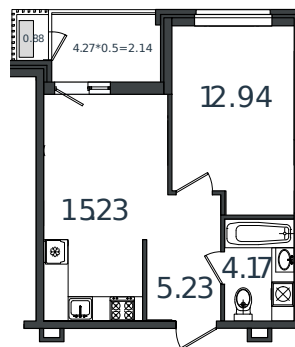

# Квартира № 141

1 этаж

1К-квартира 40.59 м<sup>2</sup>

5 173 561 ₺

Проект	МОНО квартал
Номер на этаже	141
Этаж	2 из 8
Корпус	Литер 1
Секция	1
Заселение	2025 г.
Отделка	Готовая отделка