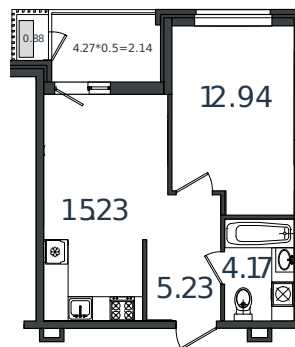

Квартира № 141

1 этаж

1К-квартира 40.59 м²

5 173 561 ₺

Проект	МОНО квартал
Номер на этаже	141
Этаж	2 из 8
Корпус	Литер 1
Секция	1
Заселение	2025 г.
Отделка	Готовая отделка