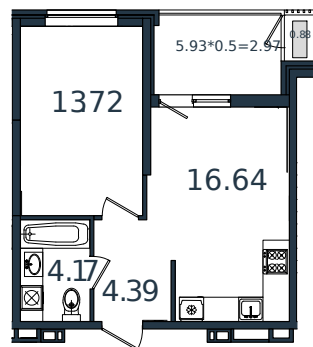

Квартира № 140

1 этаж

1К-квартира 42.77 м²

5 466 990 ₽

Проект	МОНО квартал
Номер на этаже	140
Этаж	8 из 8
Корпус	Литер 1
Секция	1
Заселение	2025 г.
Отделка	Готовая отделка