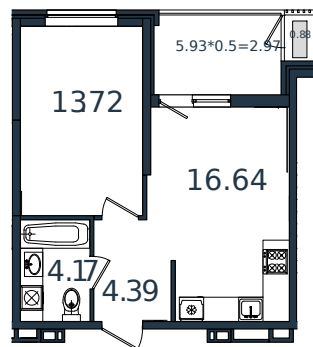

# Квартира № 140

1 этаж

1К-квартира 42.77 м<sup>2</sup>

5 466 990 ₽

Проект	МОНО квартал
Номер на этаже	140
Этаж	8 из 8
Корпус	Литер 1
Секция	1
Заселение	2025 г.
Отделка	Готовая отделка