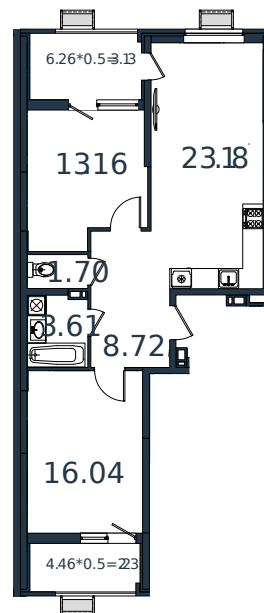

# Квартира № 139

1 этаж

2К-квартира 71.77 м<sup>2</sup>

8 059 771 ₺

Проект	МОНО квартал
Номер на этаже	139
Этаж	8 из 8
Корпус	Литер 1
Секция	1
Заселение	2025 г.
Отделка	Готовая отделка