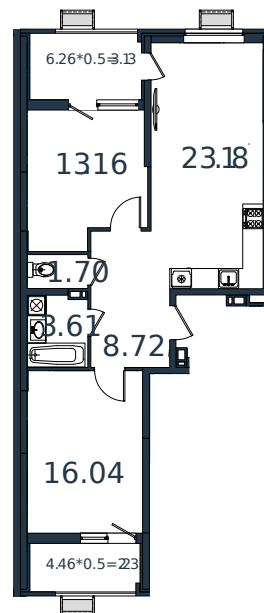

# Квартира № 139

1 этаж

2К-квартира 71.77 м<sup>2</sup>

8 059 771 ₪

Проект	МОНО квартал
Номер на этаже	139
Этаж	8 из 8
Корпус	Литер 1
Секция	1
Заселение	2025 г.
Отделка	Готовая отделка