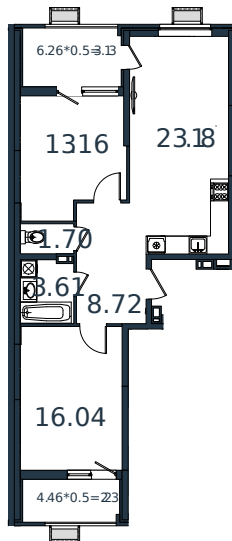

# Квартира №139

2К-квартира 71.86 м<sup>2</sup>

8 457 466 Р

Жилой комплекс

Инсити

Адрес

г. Краснодар, посёлок Берёзовый, улица имени Профессора Малигонова

Срок сдачи

II квартал 2026 г.

Проект  
Номер на этаже  
Этаж  
Корпус  
Секция  
Заселение  
Отделка

МОНО квартал  
139  
8 из 8  
Литер 1  
1  
IV квартал 2025 г.  
Предчистовая

1 этаж