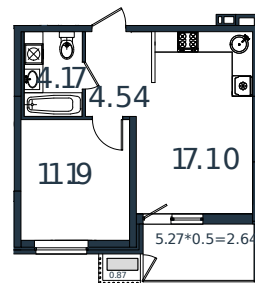

Квартира № 138

1 этаж

1К-квартира 40.51 м²

5 203 874 ₽

Проект	МОНО квартал
Номер на этаже	138
Этаж	8 из 8
Корпус	Литер 1
Секция	1
Заселение	2025 г.
Отделка	Готовая отделка

+7(861)210-35-75

ИНСИТИ
ДЕВЕЛОПМЕНТ