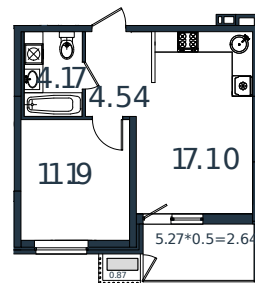

# Квартира № 138

1 этаж

1К-квартира 40.51 м²

5 203 874 ₺

Проект	МОНО квартал
Номер на этаже	138
Этаж	8 из 8
Корпус	Литер 1
Секция	1
Заселение	2025 г.
Отделка	Готовая отделка

+7(861)210-35-75

ИНСИТИ  
ДЕВЕЛОПМЕНТ