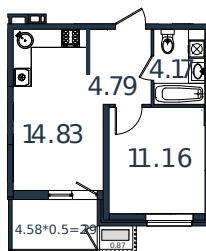

Квартира №137

1К-квартира 38.27 м²

5 639 910 Р

Жилой комплекс

Инсити

Адрес

г. Краснодар, посёлок Берёзовый, улица имени Профессора Малигонова

Срок сдачи

II квартал 2026 г.

Проект
Номер на этаже
Этаж
Корпус
Секция
Заселение
Отделка

МОНО квартал
137
8 из 8
Литер 1
1
IV квартал 2025 г.
Предчистовая

1 этаж