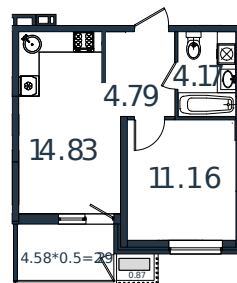

# Квартира № 137

1 этаж

1К-квартира 38.11 м<sup>2</sup>

4 919 810 ₹

Проект	МОНО квартал
Номер на этаже	137
Этаж	8 из 8
Корпус	Литер 1
Секция	1
Заселение	2025 г.
Отделка	Готовая отделка