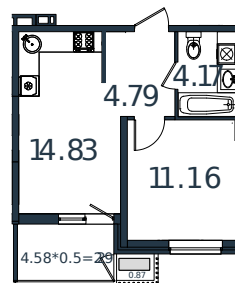

Квартира № 137

1 этаж

1К-квартира 38.11 м²

4 919 810 ₪

Проект	МОНО квартал
Номер на этаже	137
Этаж	8 из 8
Корпус	Литер 1
Секция	1
Заселение	2025 г.
Отделка	Готовая отделка

+7(861)210-35-75

ИНСИТИ
ДЕВЕЛОПМЕНТ