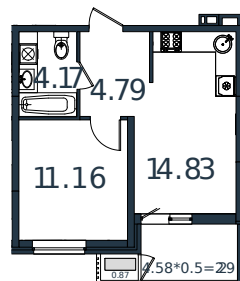

# Квартира № 136

1 этаж

1К-квартира 38.11 м<sup>2</sup>

4 919 810 ₹

Проект	МОНО квартал
Номер на этаже	136
Этаж	8 из 8
Корпус	Литер 1
Секция	1
Заселение	2025 г.
Отделка	Готовая отделка

+7(861)210-35-75

ИНСИТИ  
ДЕВЕЛОПМЕНТ