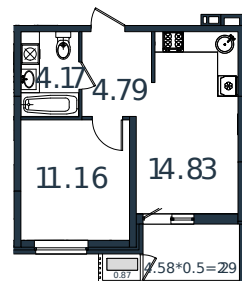

Квартира № 136

1 этаж

1К-квартира 38.11 м²

4 919 810 ₺

Проект	МОНО квартал
Номер на этаже	136
Этаж	8 из 8
Корпус	Литер 1
Секция	1
Заселение	2025 г.
Отделка	Готовая отделка

+7(861)210-35-75

ИНСИТИ
ДЕВЕЛОПМЕНТ