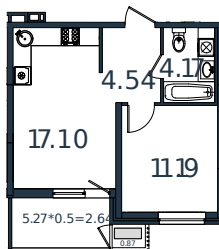

Квартира № 135

1К-квартира 40.42 м²

5 945 710 Р

Жилой комплекс

Инсити

Адрес

г. Краснодар, посёлок Берёзовый, улица имени Профессора Малигонова

Срок сдачи

II квартал 2026 г.

Проект
Номер на этаже
Этаж
Корпус
Секция
Заселение
Отделка

МОНО квартал
135
8 из 8
Литер 1
1
IV квартал 2025 г.
Предчистовая

1 этаж