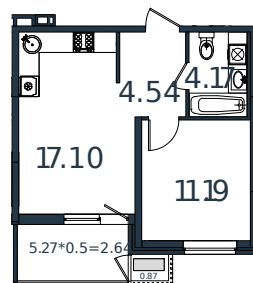

Квартира № 135

1 этаж

1К-квартира 40.51 м²

5 203 874 ₺

Проект	МОНО квартал
Номер на этаже	135
Этаж	8 из 8
Корпус	Литер 1
Секция	1
Заселение	2025 г.
Отделка	Готовая отделка

+7(861)210-35-75

ИНСИТИ
ДЕВЕЛОПМЕНТ