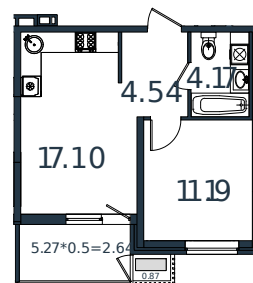

# Квартира № 135

1 этаж

1К-квартира 40.51 м²

5 203 874 ₽

Проект	МОНО квартал
Номер на этаже	135
Этаж	8 из 8
Корпус	Литер 1
Секция	1
Заселение	2025 г.
Отделка	Готовая отделка

+7(861)210-35-75

ИНСИТИ  
ДЕВЕЛОПМЕНТ