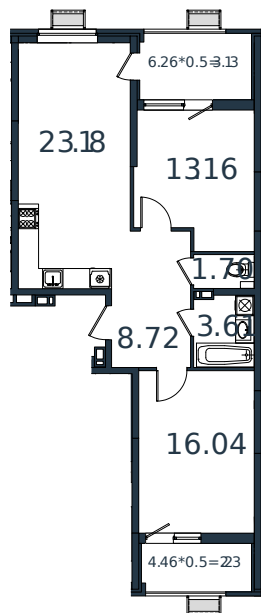

Квартира № 134

1 этаж

2К-квартира 71.77 м²

8 059 771 ₺

Проект	МОНО квартал
Номер на этаже	134
Этаж	8 из 8
Корпус	Литер 1
Секция	1
Заселение	2025 г.
Отделка	Готовая отделка