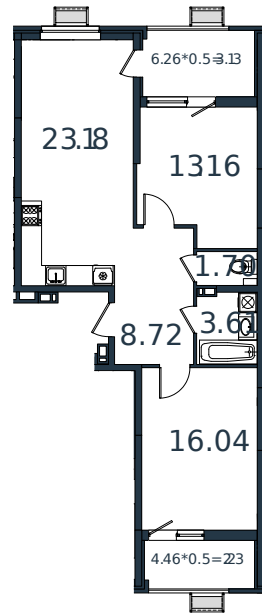

Квартира № 134

1 этаж

2К-квартира 71.77 м²

8 059 771 ₺

Проект	МОНО квартал
Номер на этаже	134
Этаж	8 из 8
Корпус	Литер 1
Секция	1
Заселение	2025 г.
Отделка	Готовая отделка