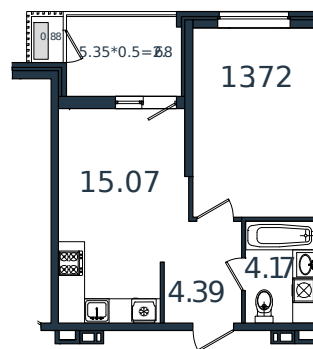

Квартира № 133

1 этаж

1К-квартира 40.91 м²

5 255 258 ₺

Проект	МОНО квартал
Номер на этаже	133
Этаж	8 из 8
Корпус	Литер 1
Секция	1
Заселение	2025 г.
Отделка	Готовая отделка