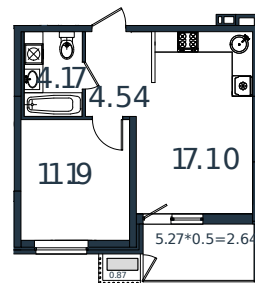

Квартира № 130

1 этаж

1К-квартира 40.51 м²

5 163 364 ₽

Проект	МОНО квартал
Номер на этаже	130
Этаж	7 из 8
Корпус	Литер 1
Секция	1
Заселение	2025 г.
Отделка	Готовая отделка

+7(861)210-35-75

ИНСИТИ
ДЕВЕЛОПМЕНТ