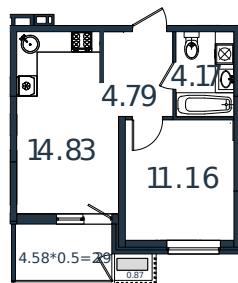

Квартира № 129

1 этаж

1К-квартира 38.11 м²

4 881 700 ₺

Проект	МОНО квартал
Номер на этаже	129
Этаж	7 из 8
Корпус	Литер 1
Секция	1
Заселение	2025 г.
Отделка	Готовая отделка

+7(861)210-35-75

ИНСИТИ
ДЕВЕЛОПМЕНТ