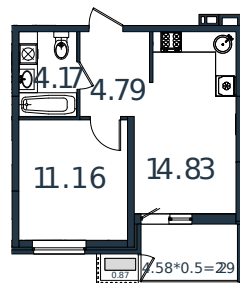

# Квартира № 128

1 этаж

1К-квартира 38.11 м<sup>2</sup>

4 881 700 ₽

Проект	МОНО квартал
Номер на этаже	128
Этаж	7 из 8
Корпус	Литер 1
Секция	1
Заселение	2025 г.
Отделка	Готовая отделка

+7(861)210-35-75

ИНСИТИ  
ДЕВЕЛОПМЕНТ