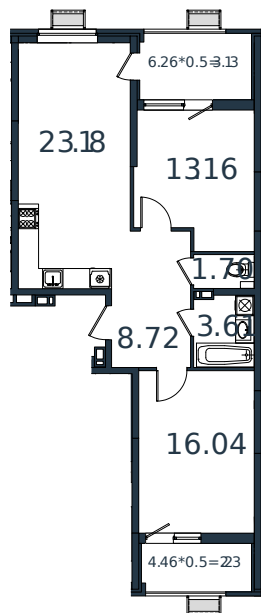

Квартира № 126

1 этаж

2К-квартира 71.77 м²

7 988 001 ₺

Проект	МОНО квартал
Номер на этаже	126
Этаж	7 из 8
Корпус	Литер 1
Секция	1
Заселение	2025 г.
Отделка	Готовая отделка

+7(861)210-35-75

ИНСИТИ
ДЕВЕЛОПМЕНТ