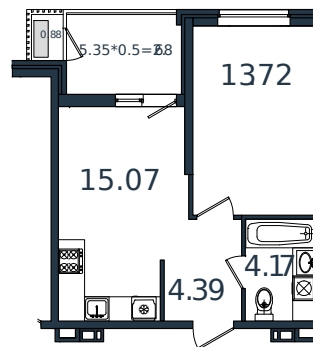

# Квартира № 125

1 этаж

1К-квартира 40.91 м²

5 214 348 ₽

Проект	МОНО квартал
Номер на этаже	125
Этаж	7 из 8
Корпус	Литер 1
Секция	1
Заселение	2025 г.
Отделка	Готовая отделка

+7(861)210-35-75

ИНСИТИ  
ДЕВЕЛОПМЕНТ