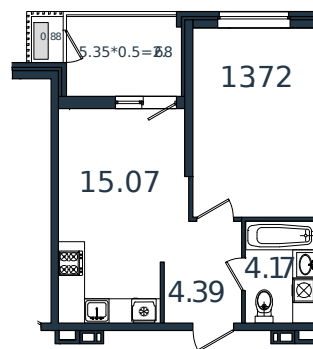

Квартира № 125

1 этаж

1К-квартира 40.91 м²

5 214 348 ₺

Проект	МОНО квартал
Номер на этаже	125
Этаж	7 из 8
Корпус	Литер 1
Секция	1
Заселение	2025 г.
Отделка	Готовая отделка

+7(861)210-35-75

ИНСИТИ
ДЕВЕЛОПМЕНТ