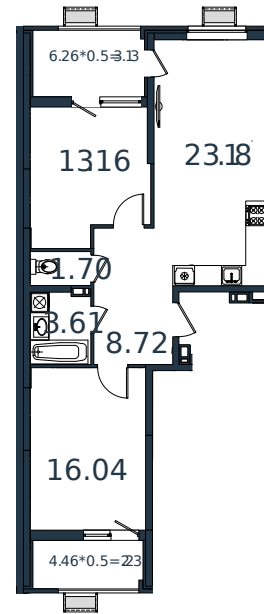

# Квартира № 123

1 этаж

2К-квартира 71.77 м<sup>2</sup>

7 988 001 ₺

Проект	МОНО квартал
Номер на этаже	123
Этаж	6 из 8
Корпус	Литер 1
Секция	1
Заселение	2025 г.
Отделка	Готовая отделка

+7(861)210-35-75

ИНСИТИ  
ДЕВЕЛОПМЕНТ