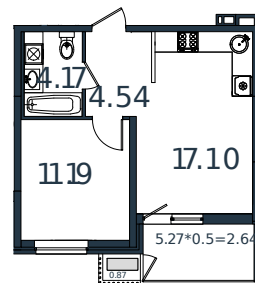

Квартира № 122

1 этаж

1К-квартира 40.51 м²

5 163 364 ₽

Проект	МОНО квартал
Номер на этаже	122
Этаж	6 из 8
Корпус	Литер 1
Секция	1
Заселение	2025 г.
Отделка	Готовая отделка

+7(861)210-35-75

ИНСИТИ
ДЕВЕЛОПМЕНТ