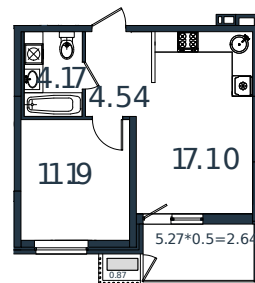

# Квартира № 122

1 этаж

1К-квартира 40.51 м<sup>2</sup>

5 163 364 ₽

Проект	МОНО квартал
Номер на этаже	122
Этаж	6 из 8
Корпус	Литер 1
Секция	1
Заселение	2025 г.
Отделка	Готовая отделка

+7(861)210-35-75

ИНСИТИ  
ДЕВЕЛОПМЕНТ