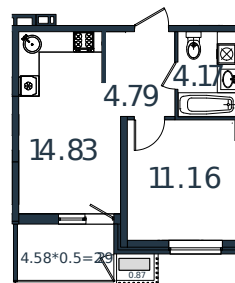

Квартира № 121

1 этаж

1К-квартира 38.11 м²

4 881 700 ₽

Проект	МОНО квартал
Номер на этаже	121
Этаж	6 из 8
Корпус	Литер 1
Секция	1
Заселение	2025 г.
Отделка	Готовая отделка

+7(861)210-35-75

ИНСИТИ
ДЕВЕЛОПМЕНТ