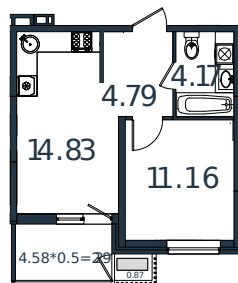

Квартира № 121

1 этаж

1К-квартира 38.11 м²

4 881 700 ₽

Проект	МОНО квартал
Номер на этаже	121
Этаж	6 из 8
Корпус	Литер 1
Секция	1
Заселение	2025 г.
Отделка	Готовая отделка

+7(861)210-35-75

ИНСИТИ
ДЕВЕЛОПМЕНТ