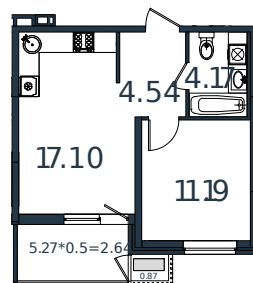

Квартира № 119

1 этаж

1К-квартира 40.51 м²

5 163 364 ₽

Проект	МОНО квартал
Номер на этаже	119
Этаж	6 из 8
Корпус	Литер 1
Секция	1
Заселение	2025 г.
Отделка	Готовая отделка

+7(861)210-35-75

ИНСИТИ
ДЕВЕЛОПМЕНТ