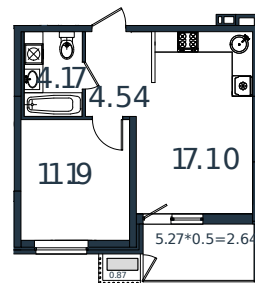

# Квартира № 114

1 этаж

1К-квартира 40.51 м²

5 163 364 ₽

Проект	МОНО квартал
Номер на этаже	114
Этаж	5 из 8
Корпус	Литер 1
Секция	1
Заселение	2025 г.
Отделка	Готовая отделка

+7(861)210-35-75

ИНСИТИ  
ДЕВЕЛОПМЕНТ