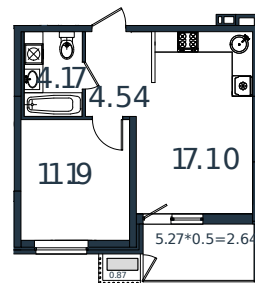

Квартира № 114

1 этаж

1К-квартира 40.51 м²

5 163 364 ₽

Проект	МОНО квартал
Номер на этаже	114
Этаж	5 из 8
Корпус	Литер 1
Секция	1
Заселение	2025 г.
Отделка	Готовая отделка

+7(861)210-35-75

ИНСИТИ
ДЕВЕЛОПМЕНТ