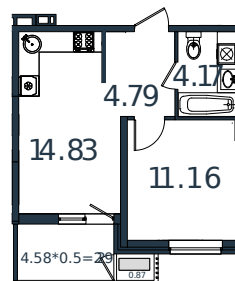

Квартира № 113

1 этаж

1К-квартира 38.11 м²

4 881 700 ₽

Проект	МОНО квартал
Номер на этаже	113
Этаж	5 из 8
Корпус	Литер 1
Секция	1
Заселение	2025 г.
Отделка	Готовая отделка

+7(861)210-35-75

 ИНСИТИ
ДЕВЕЛОПМЕНТ