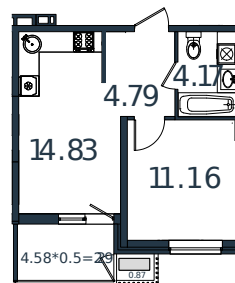

Квартира № 113

1 этаж

1К-квартира 38.11 м²

4 881 700 ₹

Проект	МОНО квартал
Номер на этаже	113
Этаж	5 из 8
Корпус	Литер 1
Секция	1
Заселение	2025 г.
Отделка	Готовая отделка

+7(861)210-35-75

ИНСИТИ
ДЕВЕЛОПМЕНТ