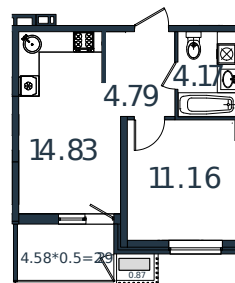

Квартира № 113

1 этаж

1К-квартира 38.11 м²

4 881 700 ₽

Проект	МОНО квартал
Номер на этаже	113
Этаж	5 из 8
Корпус	Литер 1
Секция	1
Заселение	2025 г.
Отделка	Готовая отделка

+7(861)210-35-75

 ИНСИТИ
ДЕВЕЛОПМЕНТ