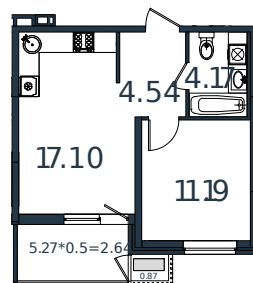

Квартира № 111

1 этаж

1К-квартира 40.51 м²

5 163 364 ₽

| | |
|----------------|-----------------|
| Проект | МОНО квартал |
| Номер на этаже | 111 |
| Этаж | 5 из 8 |
| Корпус | Литер 1 |
| Секция | 1 |
| Заселение | 2025 г. |
| Отделка | Готовая отделка |