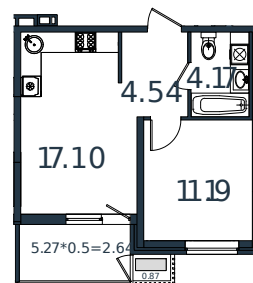

# Квартира № 111

1 этаж

1К-квартира 40.51 м²

5 163 364 ₽

Проект	МОНО квартал
Номер на этаже	111
Этаж	5 из 8
Корпус	Литер 1
Секция	1
Заселение	2025 г.
Отделка	Готовая отделка

+7(861)210-35-75

ИНСИТИ  
ДЕВЕЛОПМЕНТ