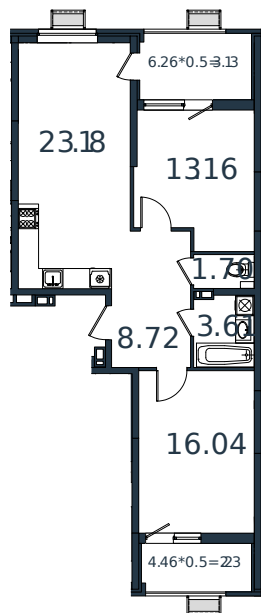

Квартира № 110

1 этаж

2К-квартира 71.77 м²

7 988 001 ₪

Проект	МОНО квартал
Номер на этаже	110
Этаж	5 из 8
Корпус	Литер 1
Секция	1
Заселение	2025 г.
Отделка	Готовая отделка

+7(861)210-35-75

ИНСИТИ
ДЕВЕЛОПМЕНТ