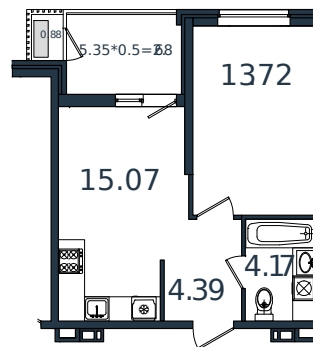

Квартира № 109

1 этаж

1К-квартира 40.91 м²

5 214 348 ₽

Проект	МОНО квартал
Номер на этаже	109
Этаж	5 из 8
Корпус	Литер 1
Секция	1
Заселение	2025 г.
Отделка	Готовая отделка

+7(861)210-35-75

 ИНСИТИ
ДЕВЕЛОПМЕНТ