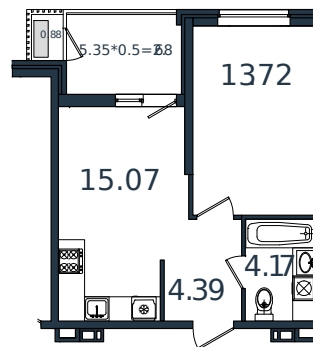

Квартира № 109

1 этаж

1К-квартира 40.91 м²

5 214 348 ₽

Проект	МОНО квартал
Номер на этаже	109
Этаж	5 из 8
Корпус	Литер 1
Секция	1
Заселение	2025 г.
Отделка	Готовая отделка

+7(861)210-35-75

ИНСИТИ
ДЕВЕЛОПМЕНТ