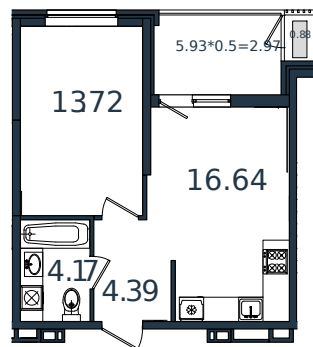

Квартира № 108

1 этаж

1К-квартира 42.77 м²

5 424 220 ₽

Проект	МОНО квартал
Номер на этаже	108
Этаж	4 из 8
Корпус	Литер 1
Секция	1
Заселение	2025 г.
Отделка	Готовая отделка