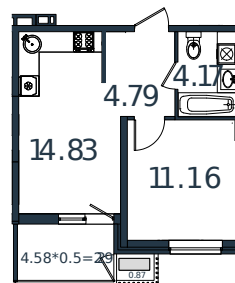

Квартира № 105

1 этаж

1К-квартира 38.11 м²

4 881 700 ₪

Проект	МОНО квартал
Номер на этаже	105
Этаж	4 из 8
Корпус	Литер 1
Секция	1
Заселение	2025 г.
Отделка	Готовая отделка