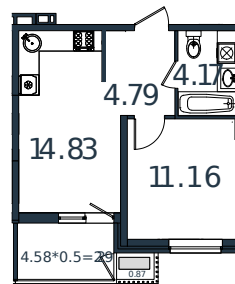

Квартира № 105

1 этаж

1К-квартира 38.11 м²

4 881 700 ₽

Проект	МОНО квартал
Номер на этаже	105
Этаж	4 из 8
Корпус	Литер 1
Секция	1
Заселение	2025 г.
Отделка	Готовая отделка

+7(861)210-35-75

ИНСИТИ
ДЕВЕЛОПМЕНТ