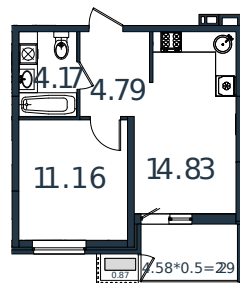

# Квартира № 104

1 этаж

1К-квартира 38.11 м<sup>2</sup>

4 881 700 ₽

Проект	МОНО квартал
Номер на этаже	104
Этаж	4 из 8
Корпус	Литер 1
Секция	1
Заселение	2025 г.
Отделка	Готовая отделка

+7(861)210-35-75

ИНСИТИ  
ДЕВЕЛОПМЕНТ