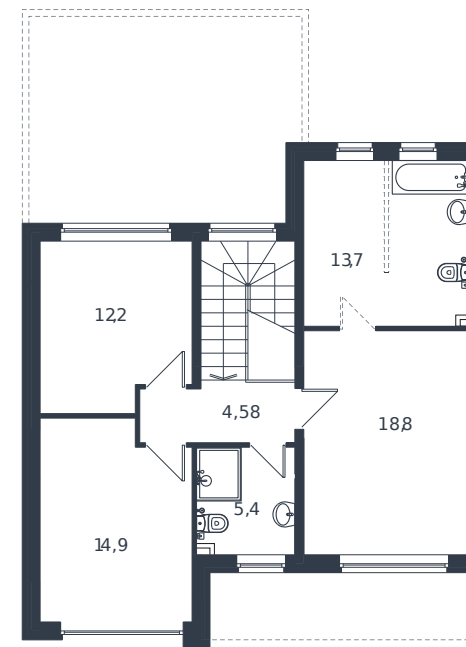

Коттедж № 39

1 этаж

2 этаж

Коттедж 178.1 м²

22 210 244 ₺

Проект	Микрорайон «Новая Елизаветка»
Номер на этаже	39
Этаж	1 из 1
Корпус	ИЖС - 1 очередь
Секция	1
Заселение	2026 г.
Отделка	Готовая отделка