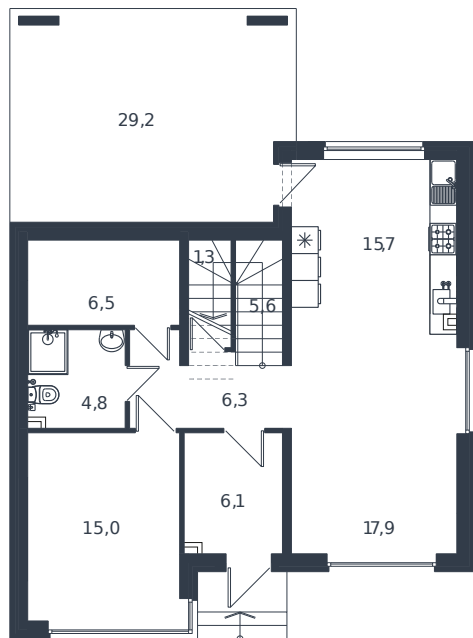

Коттедж № 39

1 этаж

2 этаж

Коттедж 178.1 м²

22 210 244 ₺

Проект	Микрорайон «Новая Елизаветка»
Номер на этаже	39
Этаж	1 из 1
Корпус	ИЖС - 1 очередь
Секция	1
Заселение	2026 г.
Отделка	Готовая отделка