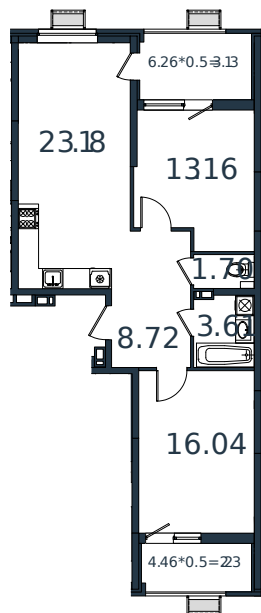

Квартира № 102

1 этаж

2К-квартира 71.77 м²

7 988 001 ₺

Проект	МОНО квартал
Номер на этаже	102
Этаж	4 из 8
Корпус	Литер 1
Секция	1
Заселение	2025 г.
Отделка	Готовая отделка