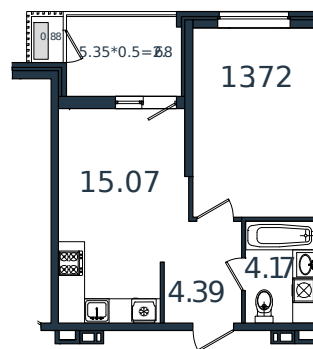

Квартира № 101

1 этаж

1К-квартира 40.91 м²

5 214 348 ₽

Проект	МОНО квартал
Номер на этаже	101
Этаж	4 из 8
Корпус	Литер 1
Секция	1
Заселение	2025 г.
Отделка	Готовая отделка

+7(861)210-35-75

ИНСИТИ
ДЕВЕЛОПМЕНТ