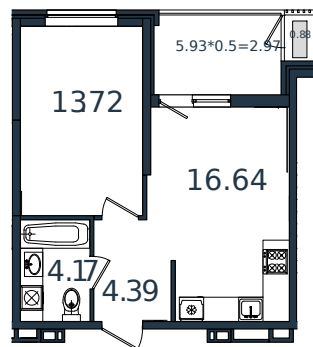

# Квартира № 100

1 этаж

1К-квартира 42.77 м²

5 424 220 ₽

Проект	МОНО квартал
Номер на этаже	100
Этаж	3 из 8
Корпус	Литер 1
Секция	1
Заселение	2025 г.
Отделка	Готовая отделка