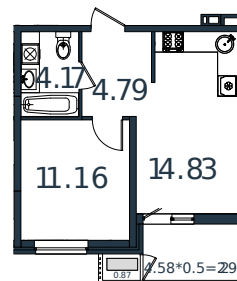

Квартира № 96

1 этаж

1К-квартира 38.11 м²

4 881 700 ₺

Проект	МОНО квартал
Номер на этаже	96
Этаж	3 из 8
Корпус	Литер 1
Секция	1
Заселение	2025 г.
Отделка	Готовая отделка

+7(861)210-35-75

ИНСИТИ
ДЕВЕЛОПМЕНТ

www.incitstroy.ru