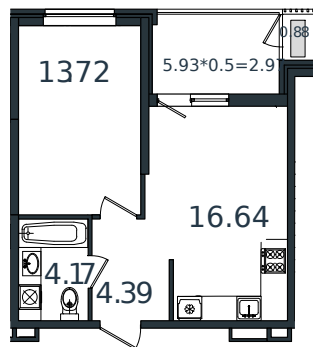

# Квартира № 92

1 этаж

1К-квартира 42.77 м²

5 424 220 ₽

Проект	МОНО квартал
Номер на этаже	92
Этаж	2 из 8
Корпус	Литер 1
Секция	1
Заселение	2025 г.
Отделка	Готовая отделка

+7(861)210-35-75

ИНСИТИ  
ДЕВЕЛОПМЕНТ