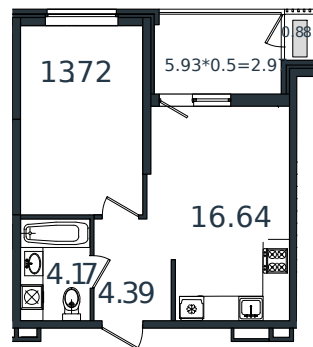

Квартира № 92

1 этаж

1К-квартира 42.77 м²

5 424 220 ₽

Проект	МОНО квартал
Номер на этаже	92
Этаж	2 из 8
Корпус	Литер 1
Секция	1
Заселение	2025 г.
Отделка	Готовая отделка