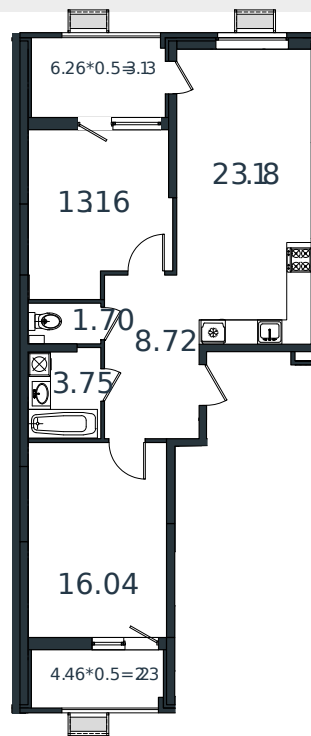

Квартира № 91

1 этаж

2К-квартира 71.91 м²

8 003 583 ₺

Проект	МОНО квартал
Номер на этаже	91
Этаж	2 из 8
Корпус	Литер 1
Секция	1
Заселение	2025 г.
Отделка	Готовая отделка