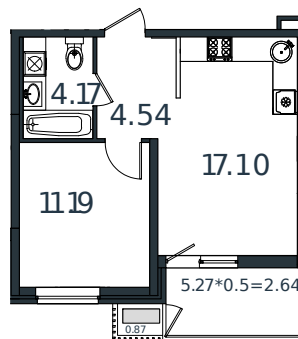

Квартира № 90

1 этаж

1К-квартира 40.51 м²

5 163 364 ₽

Проект	МОНО квартал
Номер на этаже	90
Этаж	2 из 8
Корпус	Литер 1
Секция	1
Заселение	2025 г.
Отделка	Готовая отделка

+7(861)210-35-75

ИНСИТИ
ДЕВЕЛОПМЕНТ

www.incitstroy.ru