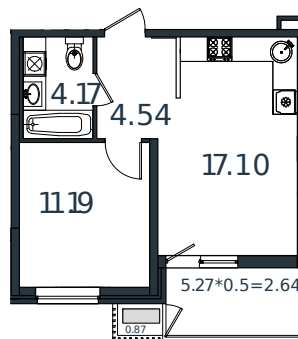

# Квартира № 90

1 этаж

1К-квартира 40.51 м²

5 163 364 ₽

Проект	МОНО квартал
Номер на этаже	90
Этаж	2 из 8
Корпус	Литер 1
Секция	1
Заселение	2025 г.
Отделка	Готовая отделка