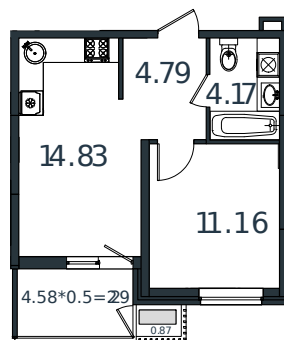

Квартира № 89

1 этаж

1К-квартира 38.11 м²

4 881 700 ₽

Проект	МОНО квартал
Номер на этаже	89
Этаж	2 из 8
Корпус	Литер 1
Секция	1
Заселение	2025 г.
Отделка	Готовая отделка

+7(861)210-35-75

 ИНСИТИ
ДЕВЕЛОПМЕНТ