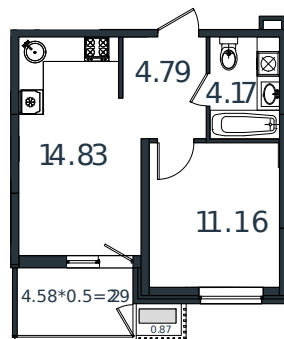

Квартира № 89

1 этаж

1К-квартира 38.11 м²

4 881 700 ₺

Проект	МОНО квартал
Номер на этаже	89
Этаж	2 из 8
Корпус	Литер 1
Секция	1
Заселение	2025 г.
Отделка	Готовая отделка

+7(861)210-35-75

 ИНСИТИ
ДЕВЕЛОПМЕНТ