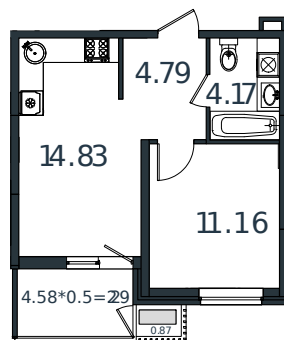

Квартира № 89

1 этаж

1К-квартира 38.11 м²

4 881 700 ₽

Проект	МОНО квартал
Номер на этаже	89
Этаж	2 из 8
Корпус	Литер 1
Секция	1
Заселение	2025 г.
Отделка	Готовая отделка

+7(861)210-35-75

ИНСИТИ
ДЕВЕЛОПМЕНТ

www.incitstroy.ru