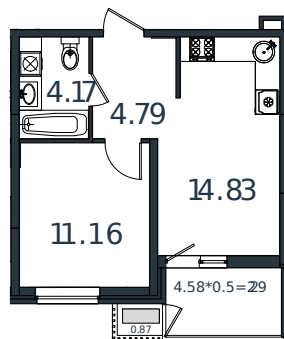

# Квартира № 88

1 этаж

1К-квартира 38.11 м<sup>2</sup>

4 881 700 ₺

Проект	МОНО квартал
Номер на этаже	88
Этаж	2 из 8
Корпус	Литер 1
Секция	1
Заселение	2025 г.
Отделка	Готовая отделка

+7(861)210-35-75

ИНСИТИ  
ДЕВЕЛОПМЕНТ