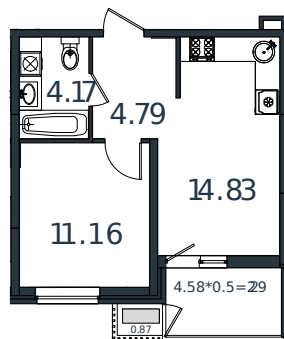

Квартира № 88

1 этаж

1К-квартира 38.11 м²

4 881 700 ₺

Проект	МОНО квартал
Номер на этаже	88
Этаж	2 из 8
Корпус	Литер 1
Секция	1
Заселение	2025 г.
Отделка	Готовая отделка

+7(861)210-35-75

ИНСИТИ
ДЕВЕЛОПМЕНТ

www.incitstroy.ru