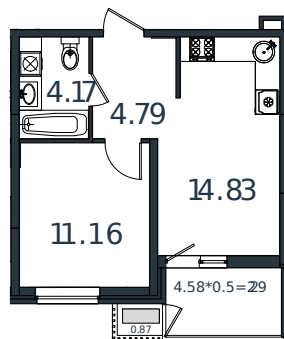

Квартира № 88

1 этаж

1К-квартира 38.11 м²

4 881 700 ₽

Проект	МОНО квартал
Номер на этаже	88
Этаж	2 из 8
Корпус	Литер 1
Секция	1
Заселение	2025 г.
Отделка	Готовая отделка

+7(861)210-35-75

ИНСИТИ
ДЕВЕЛОПМЕНТ

www.incitstroy.ru