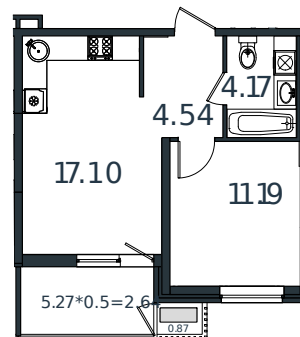

Квартира № 87

1 этаж

1К-квартира 40.51 м²

5 163 364 ₽

Проект	МОНО квартал
Номер на этаже	87
Этаж	2 из 8
Корпус	Литер 1
Секция	1
Заселение	2025 г.
Отделка	Готовая отделка

+7(861)210-35-75

 ИНСИТИ
ДЕВЕЛОПМЕНТ