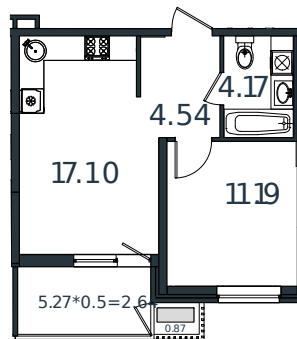

Квартира № 87

1 этаж

1К-квартира 40.51 м²

5 163 364 ₽

Проект	МОНО квартал
Номер на этаже	87
Этаж	2 из 8
Корпус	Литер 1
Секция	1
Заселение	2025 г.
Отделка	Готовая отделка

+7(861)210-35-75

ИНСИТИ
ДЕВЕЛОПМЕНТ

www.incitstroy.ru