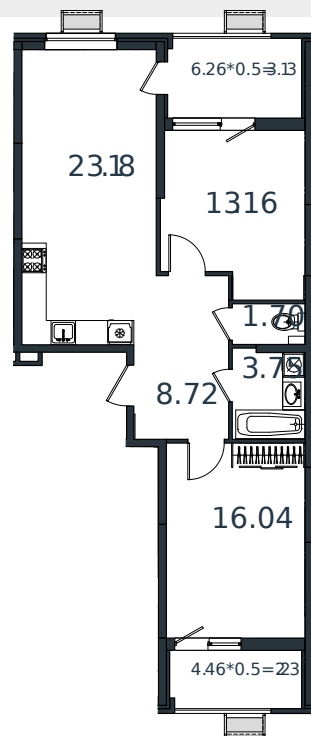

Квартира № 86

1 этаж

2К-квартира 71.91 м²

8 003 583 ₺

Проект	МОНО квартал
Номер на этаже	86
Этаж	2 из 8
Корпус	Литер 1
Секция	1
Заселение	2025 г.
Отделка	Готовая отделка