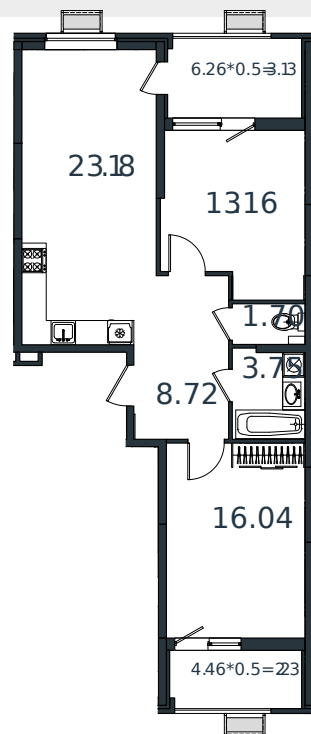

# Квартира № 86

1 этаж

2К-квартира 71.91 м<sup>2</sup>

8 003 583 ₺

Проект	МОНО квартал
Номер на этаже	86
Этаж	2 из 8
Корпус	Литер 1
Секция	1
Заселение	2025 г.
Отделка	Готовая отделка