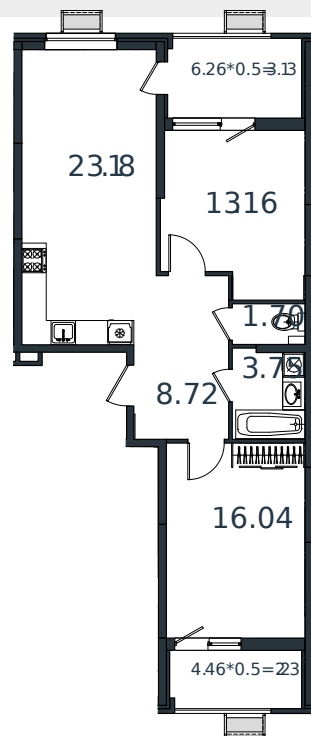

# Квартира № 86

1 этаж

2К-квартира 71.91 м<sup>2</sup>

8 003 583 ₪

Проект	МОНО квартал
Номер на этаже	86
Этаж	2 из 8
Корпус	Литер 1
Секция	1
Заселение	2025 г.
Отделка	Готовая отделка