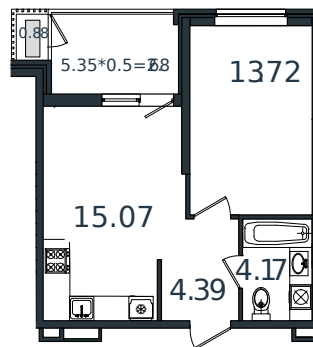

# Квартира № 85

1 этаж

1К-квартира 40.91 м²

5 214 348 ₽

Проект	МОНО квартал
Номер на этаже	85
Этаж	2 из 8
Корпус	Литер 1
Секция	1
Заселение	2025 г.
Отделка	Готовая отделка