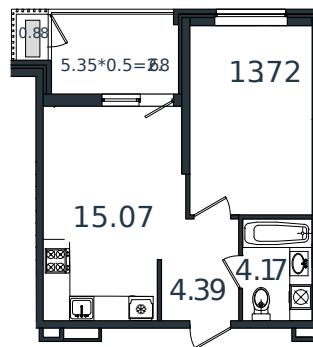

Квартира № 85

1 этаж

1К-квартира 40.91 м²

5 214 348 ₽

Проект	МОНО квартал
Номер на этаже	85
Этаж	2 из 8
Корпус	Литер 1
Секция	1
Заселение	2025 г.
Отделка	Готовая отделка