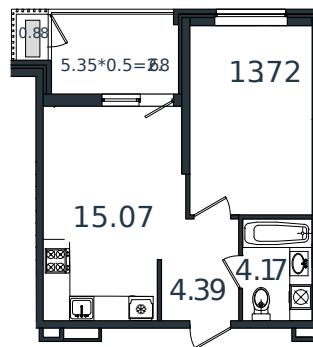

Квартира № 85

1К-квартира 40.91 м²

5 214 348 ₺

Проект	МОНО квартал
Номер на этаже	85
Этаж	2 из 8
Корпус	Литер 1
Секция	1
Заселение	2025 г.
Отделка	Готовая отделка