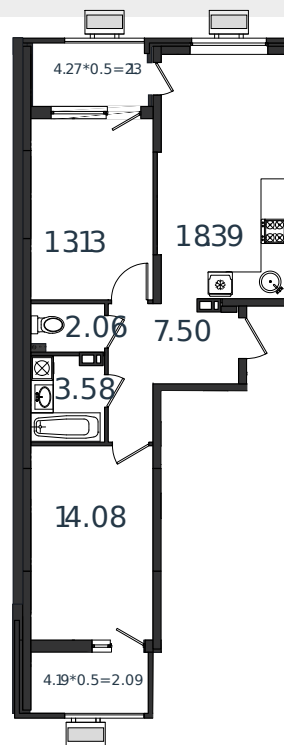

# Квартира № 84

1 этаж

2К-квартира 62.91 м<sup>2</sup>

7 398 216 ₺

Проект	МОНО квартал
Номер на этаже	84
Этаж	8 из 8
Корпус	Литер 1
Секция	1
Заселение	2025 г.
Отделка	Готовая отделка