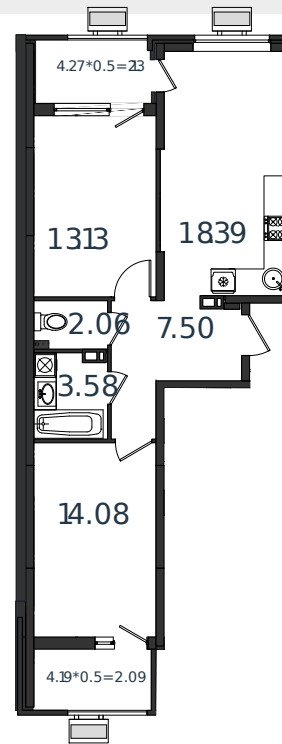

Квартира № 84

1 этаж

2К-квартира 62.91 м²

7 398 216 ₺

Проект	МОНО квартал
Номер на этаже	84
Этаж	8 из 8
Корпус	Литер 1
Секция	1
Заселение	2025 г.
Отделка	Готовая отделка