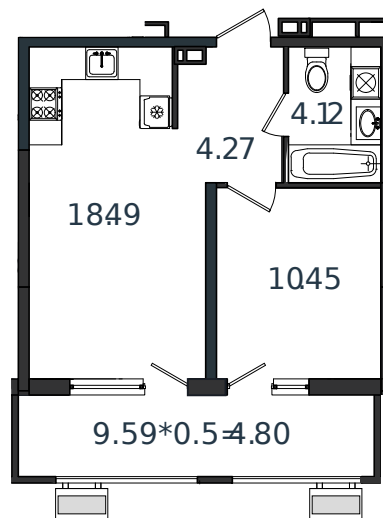

Квартира № 83

1 этаж

1К-квартира 42.13 м²

5 403 046 ₽

Проект	МОНО квартал
Номер на этаже	83
Этаж	8 из 8
Корпус	Литер 1
Секция	1
Заселение	2025 г.
Отделка	Готовая отделка