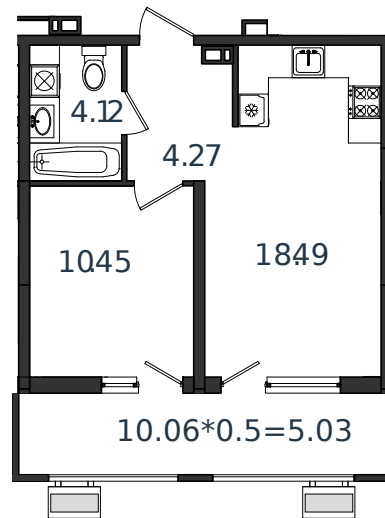

Квартира № 82

1 этаж

1К-квартира 42.36 м²

5 423 563 ₺

Проект	МОНО квартал
Номер на этаже	82
Этаж	8 из 8
Корпус	Литер 1
Секция	1
Заселение	2025 г.
Отделка	Готовая отделка