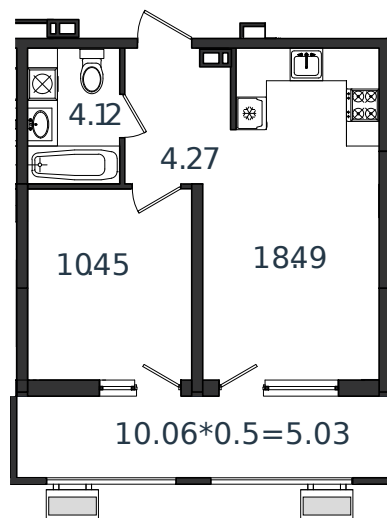

Квартира № 82

1 этаж

1К-квартира 42.36 м²

5 423 563 ₺

Проект	МОНО квартал
Номер на этаже	82
Этаж	8 из 8
Корпус	Литер 1
Секция	1
Заселение	2025 г.
Отделка	Готовая отделка