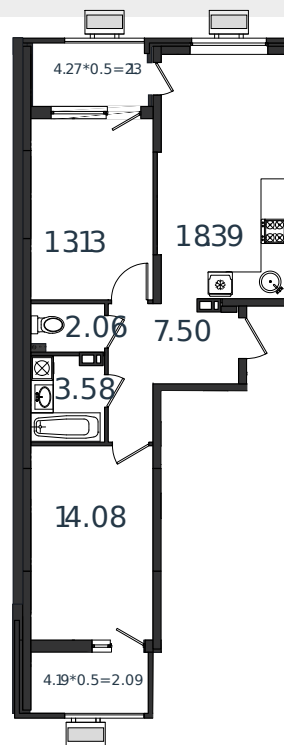

Квартира № 80

1 этаж

2К-квартира 62.91 м²

7 335 306 ₺

Проект	МОНО квартал
Номер на этаже	80
Этаж	7 из 8
Корпус	Литер 1
Секция	1
Заселение	2025 г.
Отделка	Готовая отделка