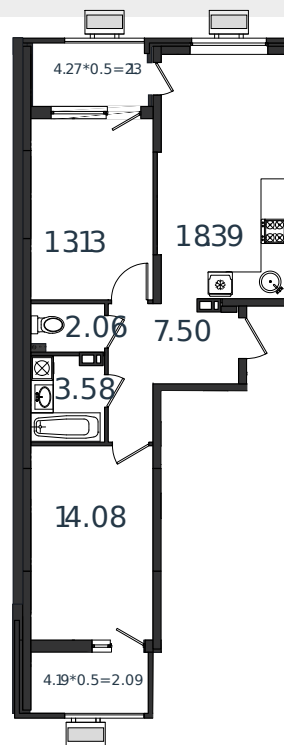

# Квартира № 80

1 этаж

2К-квартира 62.91 м<sup>2</sup>

7 335 306 ₺

Проект	МОНО квартал
Номер на этаже	80
Этаж	7 из 8
Корпус	Литер 1
Секция	1
Заселение	2025 г.
Отделка	Готовая отделка