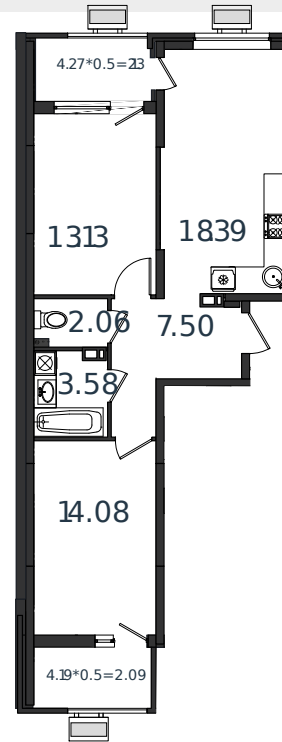

Квартира № 76

1 этаж

2К-квартира 62.91 м²

7 335 306 ₺

Проект	МОНО квартал
Номер на этаже	76
Этаж	6 из 8
Корпус	Литер 1
Секция	1
Заселение	2025 г.
Отделка	Готовая отделка