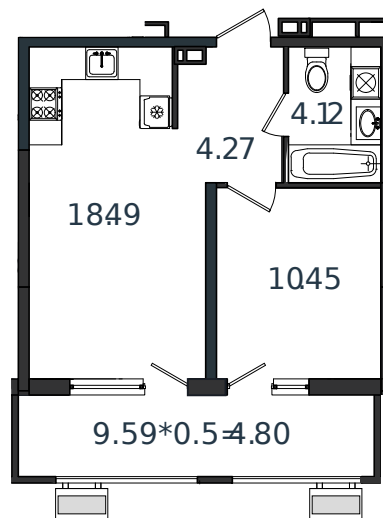

Квартира № 75

1 этаж

1К-квартира 42.13 м²

5 360 916 ₺

Проект	МОНО квартал
Номер на этаже	75
Этаж	6 из 8
Корпус	Литер 1
Секция	1
Заселение	2025 г.
Отделка	Готовая отделка