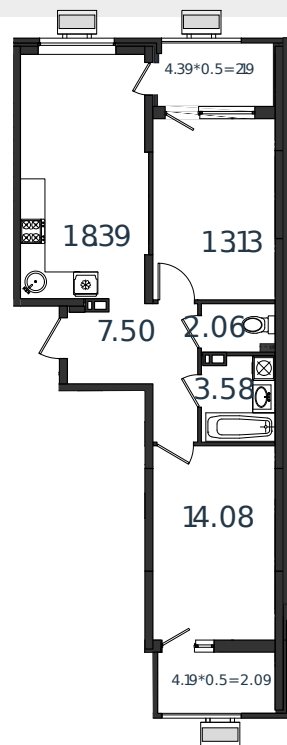

Квартира № 73

1 этаж

2К-квартира 62.96 м²

7 307 767 ₺

Проект	МОНО квартал
Номер на этаже	73
Этаж	6 из 8
Корпус	Литер 1
Секция	1
Заселение	2025 г.
Отделка	Готовая отделка

+7(861)210-35-75

ИНСИТИ
ДЕВЕЛОПМЕНТ

www.incitstroy.ru