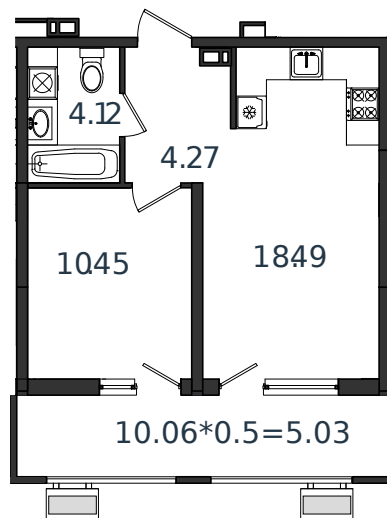

Квартира № 70

1 этаж

1К-квартира 42.36 м²

5 381 203 ₽

Проект	МОНО квартал
Номер на этаже	70
Этаж	5 из 8
Корпус	Литер 1
Секция	1
Заселение	2025 г.
Отделка	Готовая отделка