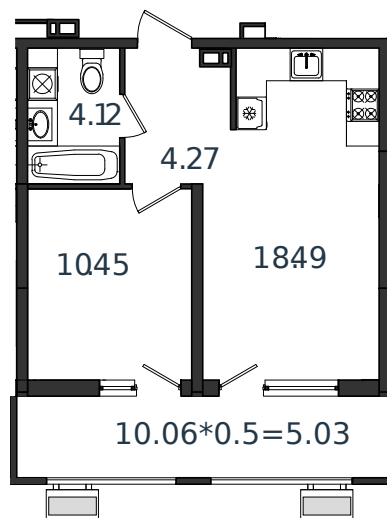

Квартира № 70

1 этаж

1К-квартира 42.36 м²

5 381 203 ₽

Проект	МОНО квартал
Номер на этаже	70
Этаж	5 из 8
Корпус	Литер 1
Секция	1
Заселение	2025 г.
Отделка	Готовая отделка