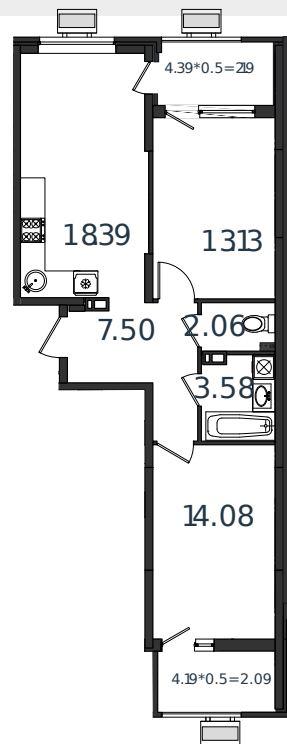

Квартира № 69

1 этаж

2К-квартира 62.96 м²

7 307 767 ₪

Проект	МОНО квартал
Номер на этаже	69
Этаж	5 из 8
Корпус	Литер 1
Секция	1
Заселение	2025 г.
Отделка	Готовая отделка

+7(861)210-35-75

ИНСИТИ
ДЕВЕЛОПМЕНТ

www.incitstroy.ru