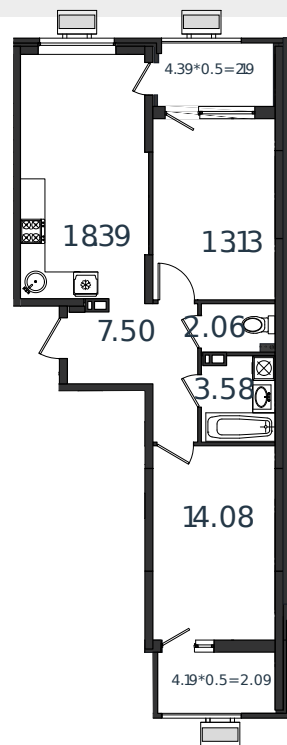

# Квартира № 69

1 этаж

2К-квартира 62.96 м<sup>2</sup>

7 307 767 ₺

Проект	МОНО квартал
Номер на этаже	69
Этаж	5 из 8
Корпус	Литер 1
Секция	1
Заселение	2025 г.
Отделка	Готовая отделка

+7(861)210-35-75

ИНСИТИ  
ДЕВЕЛОПМЕНТ