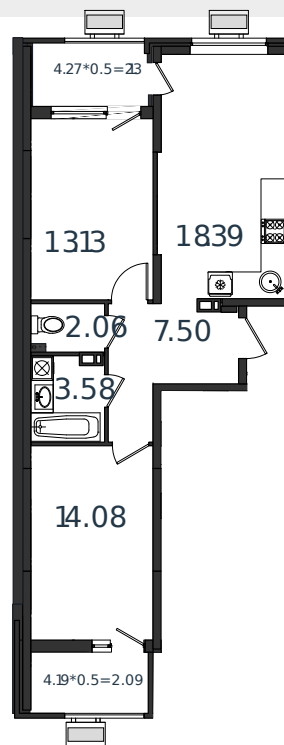

# Квартира № 68

1 этаж

2К-квартира 62.91 м<sup>2</sup>

7 335 306 ₺

Проект	МОНО квартал
Номер на этаже	68
Этаж	4 из 8
Корпус	Литер 1
Секция	1
Заселение	2025 г.
Отделка	Готовая отделка